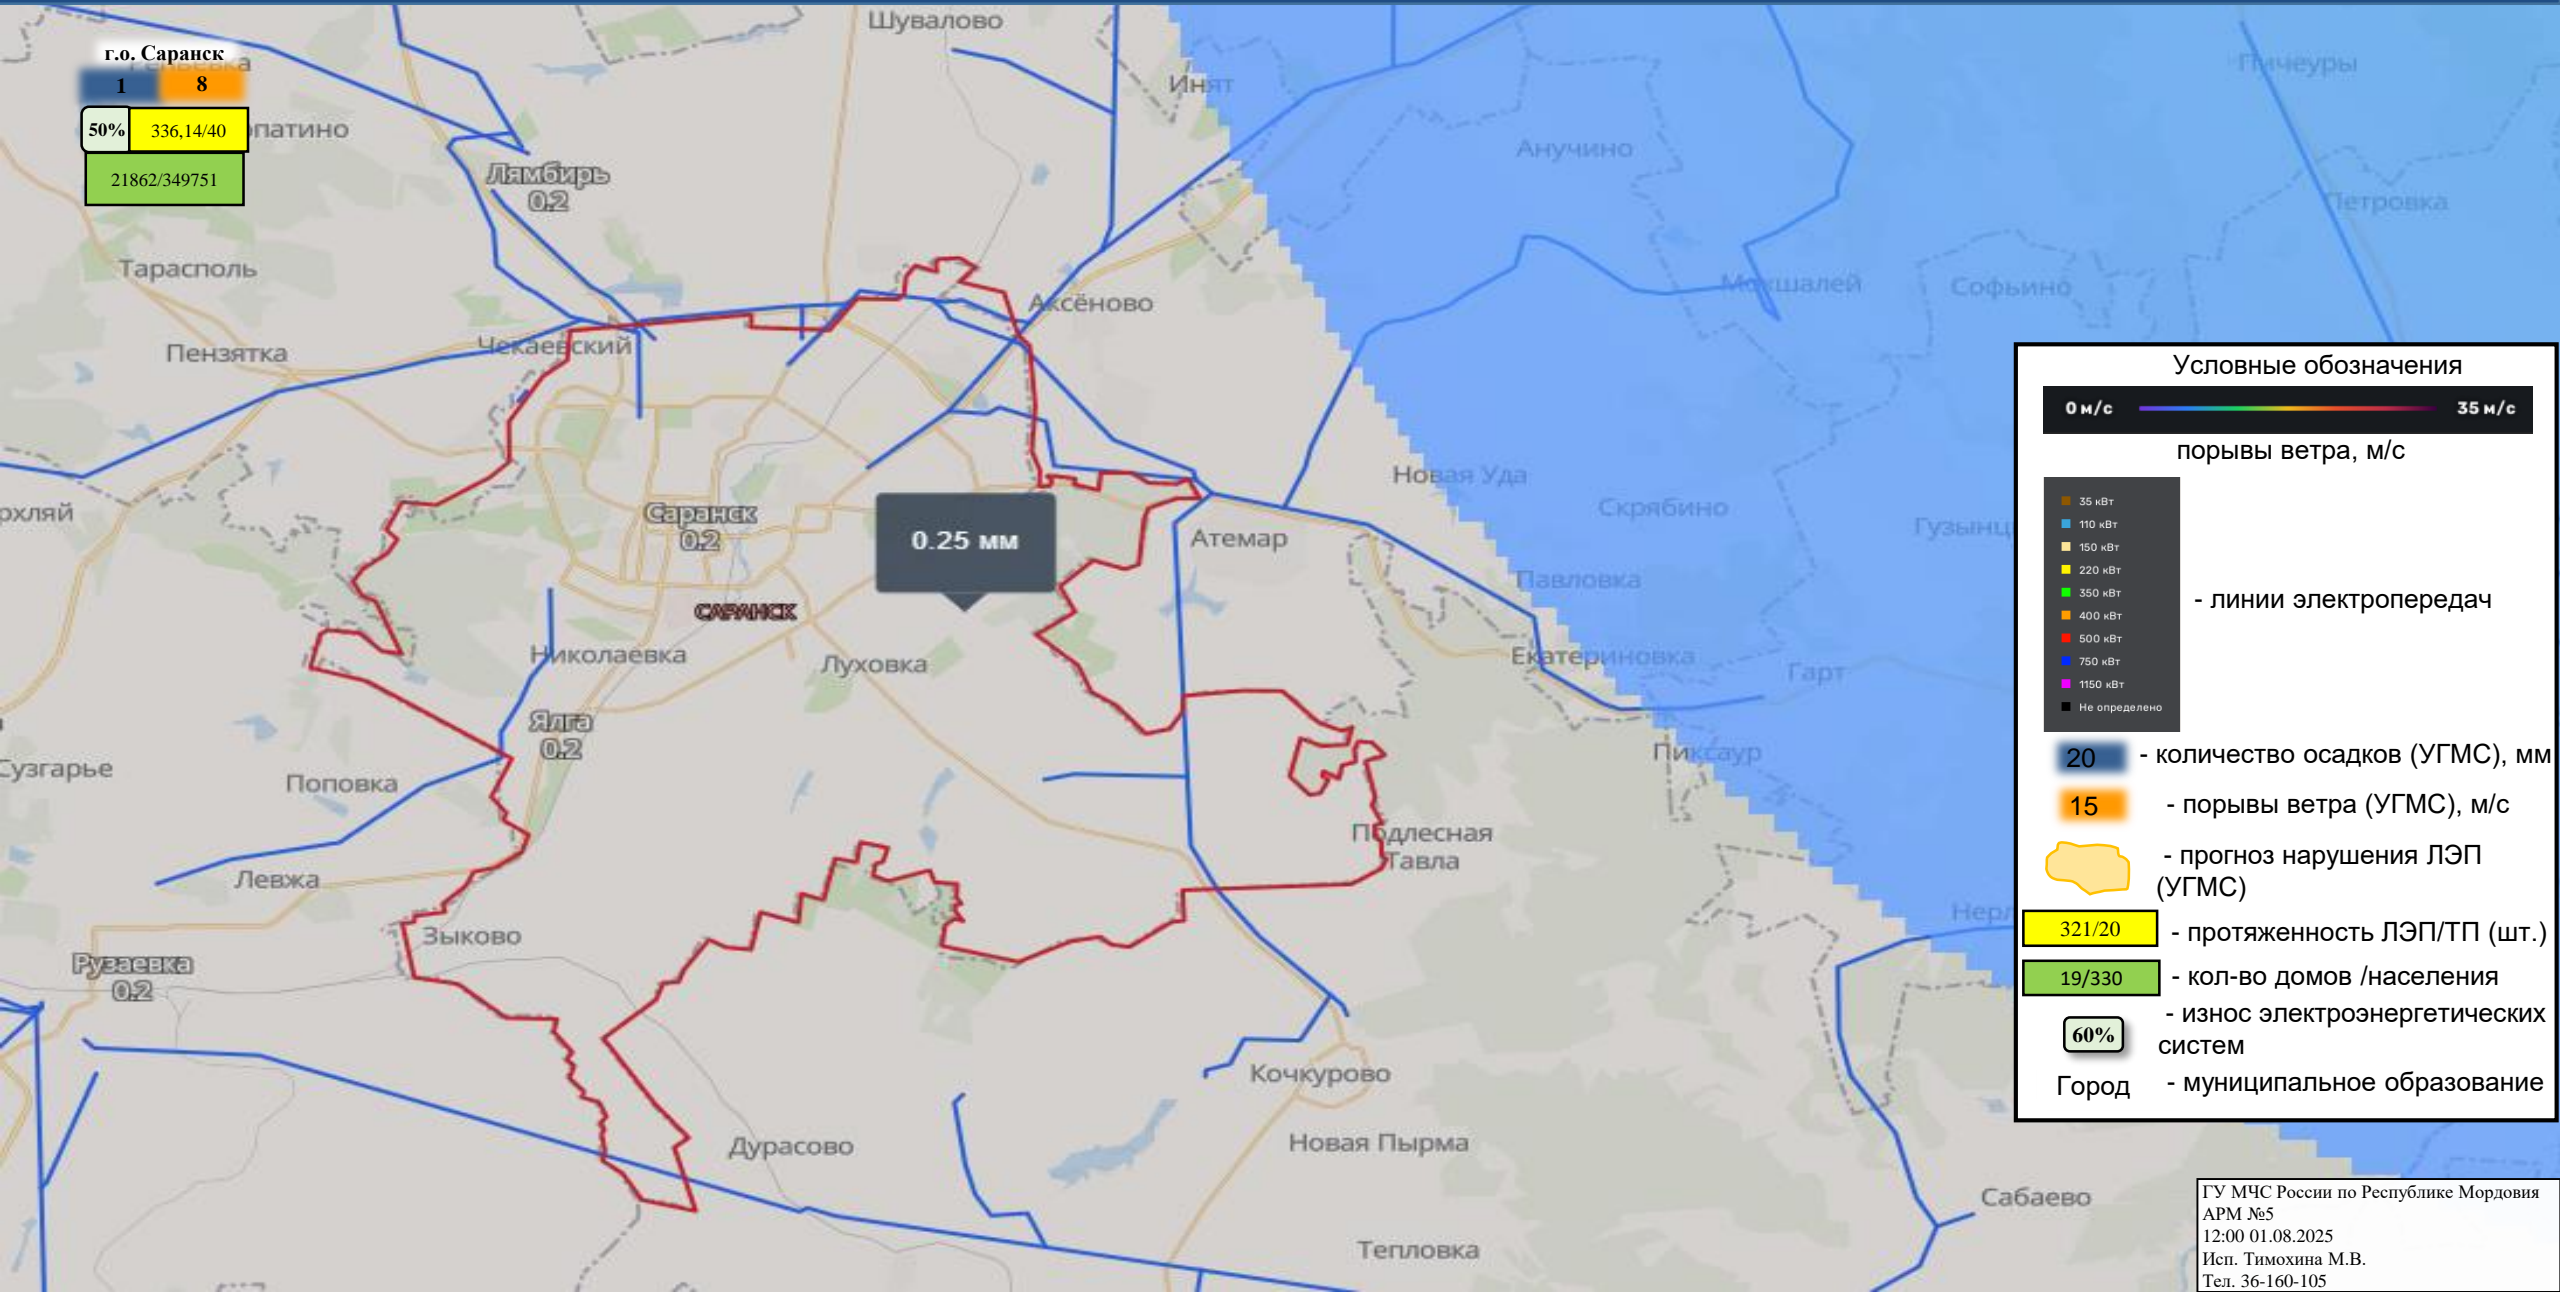

# ИНФОРМАЦИОННЫЕ МАТЕРИАЛЫ ПО ОСАДКАМ НА ТЕРРИТОРИИ РЕСПУБЛИКИ МОРДОВИЯ (РИСК НАРУШЕНИЯ ЭЛЕКТРОСНАБЖЕНИЯ НА 02.08.2025)

# ИНФОРМАЦИОННЫЕ МАТЕРИАЛЫ ПО ОСАДКАМ НА ТЕРРИТОРИИ Г.О. САРАНСК РЕСПУБЛИКИ МОРДОВИЯ (РИСК НАРУШЕНИЯ ЭЛЕКТРОСНАБЖЕНИЯ НА 02.08.2025)

# ИНФОРМАЦИОННЫЕ МАТЕРИАЛЫ ПО ОСАДКАМ НА ТЕРРИТОРИИ РУЗАЕВСКОГО РАЙОНА РЕСПУБЛИКИ МОРДОВИЯ (РИСК НАРУШЕНИЯ ЭЛЕКТРОСНАБЖЕНИЯ НА 02.08.2025)

ИНФОРМАЦИОННЫЕ МАТЕРИАЛЫ ПО РИСКУ НАРУШЕНИЯ ТРАНСПОРТНОГО СООБЩЕНИЯ,  
СВЯЗАННЫХ С НЕБЛАГОПРИЯТНЫМИ МЕТЕОЯВЛЕНИЯМИ  
НА ФЕДЕРАЛЬНОЙ (РЕГИОНАЛЬНОЙ) АВТОМОБИЛЬНОЙ ДОРОГЕ В РЕСПУБЛИКЕ МОРДОВИЯ НА 02.08.2025)

Камера ФАД

Условные обозначения

-  - Участок автодороги с повышенным риском возникновения ДТП, нарушением движения
-  - Населенный пункт
-  - Участок федеральной автодороги