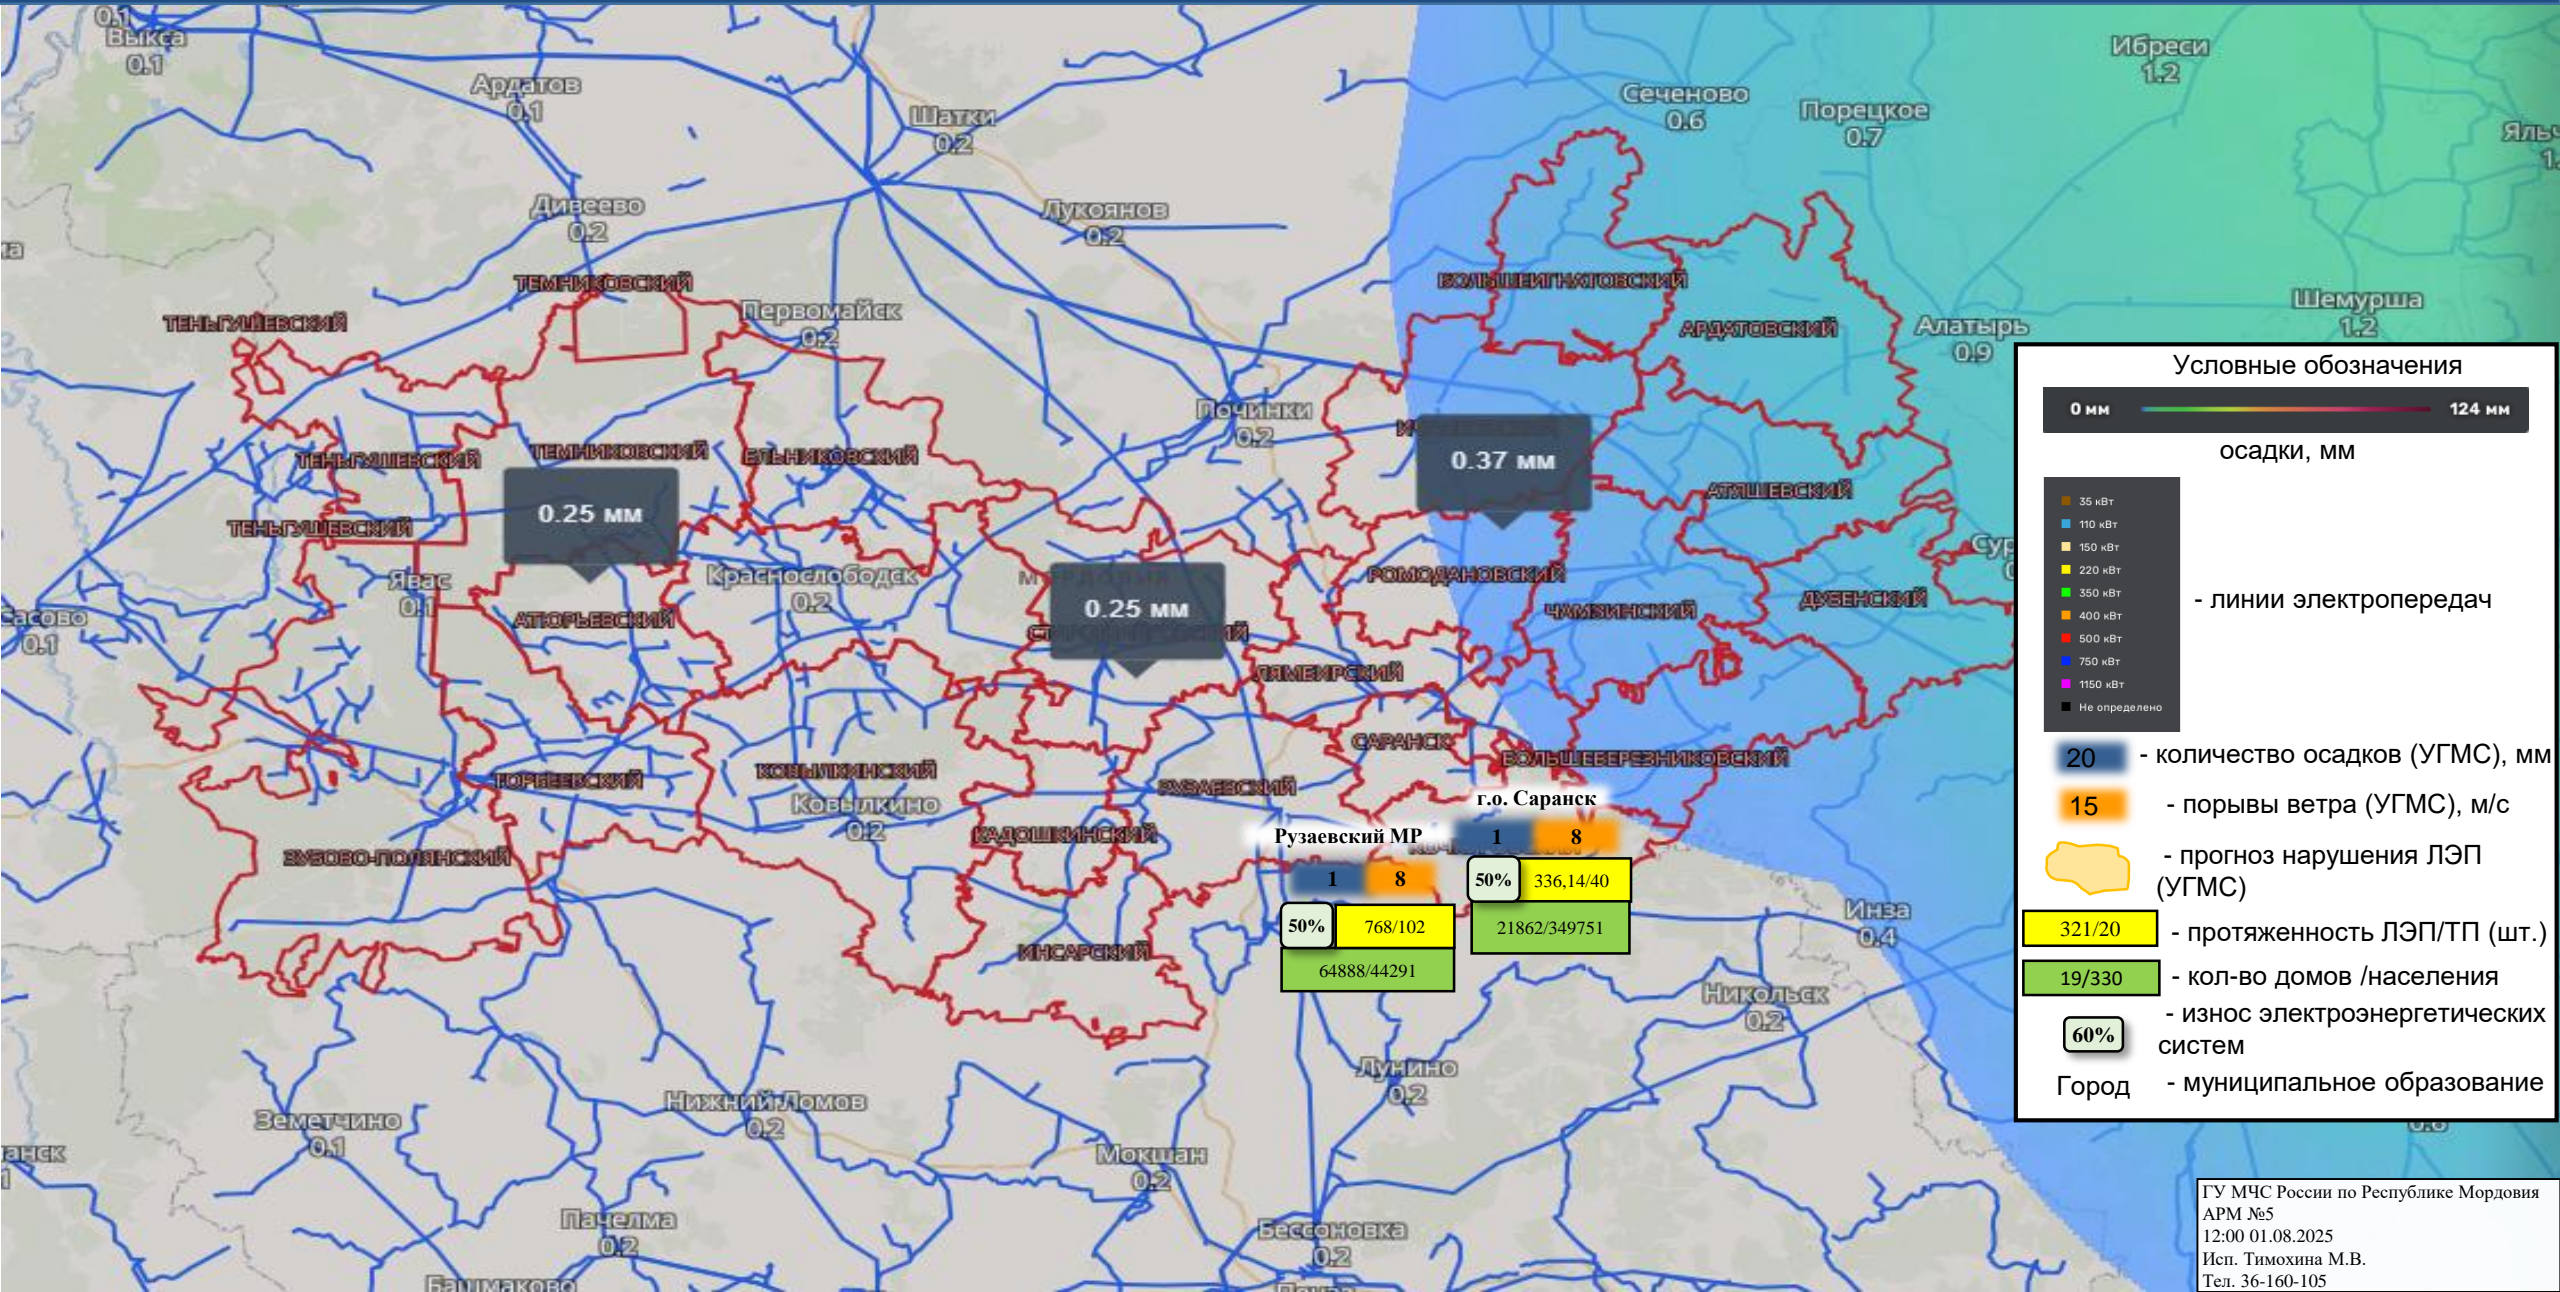

# ИНФОРМАЦИОННЫЕ МАТЕРИАЛЫ ПО ОСАДКАМ НА ТЕРРИТОРИИ РЕСПУБЛИКИ МОРДОВИЯ (РИСК НАРУШЕНИЯ ЭЛЕКТРОСНАБЖЕНИЯ НА 02.08.2025)

# ИНФОРМАЦИОННЫЕ МАТЕРИАЛЫ ПО ОСАДКАМ НА ТЕРРИТОРИИ Г.О. САРАНСК РЕСПУБЛИКИ МОРДОВИЯ (РИСК НАРУШЕНИЯ ЭЛЕКТРОСНАБЖЕНИЯ НА 02.08.2025)

# ИНФОРМАЦИОННЫЕ МАТЕРИАЛЫ ПО ОСАДКАМ НА ТЕРРИТОРИИ РУЗАЕВСКОГО РАЙОНА РЕСПУБЛИКИ МОРДОВИЯ (РИСК НАРУШЕНИЯ ЭЛЕКТРОСНАБЖЕНИЯ НА 02.08.2025)

ИНФОРМАЦИОННЫЕ МАТЕРИАЛЫ ПО РИСКУ НАРУШЕНИЯ ТРАНСПОРТНОГО СООБЩЕНИЯ,  
СВЯЗАННЫХ С НЕБЛАГОПРИЯТНЫМИ МЕТЕОЯВЛЕНИЯМИ  
НА ФЕДЕРАЛЬНОЙ (РЕГИОНАЛЬНОЙ) АВТОМОБИЛЬНОЙ ДОРОГЕ В РЕСПУБЛИКЕ МОРДОВИЯ НА 02.08.2025)

Камера ФАД

Условные обозначения

-  - Участок автодороги с повышенным риском возникновения ДТП, нарушением движения
-  - Населенный пункт
-  - Участок федеральной автодороги