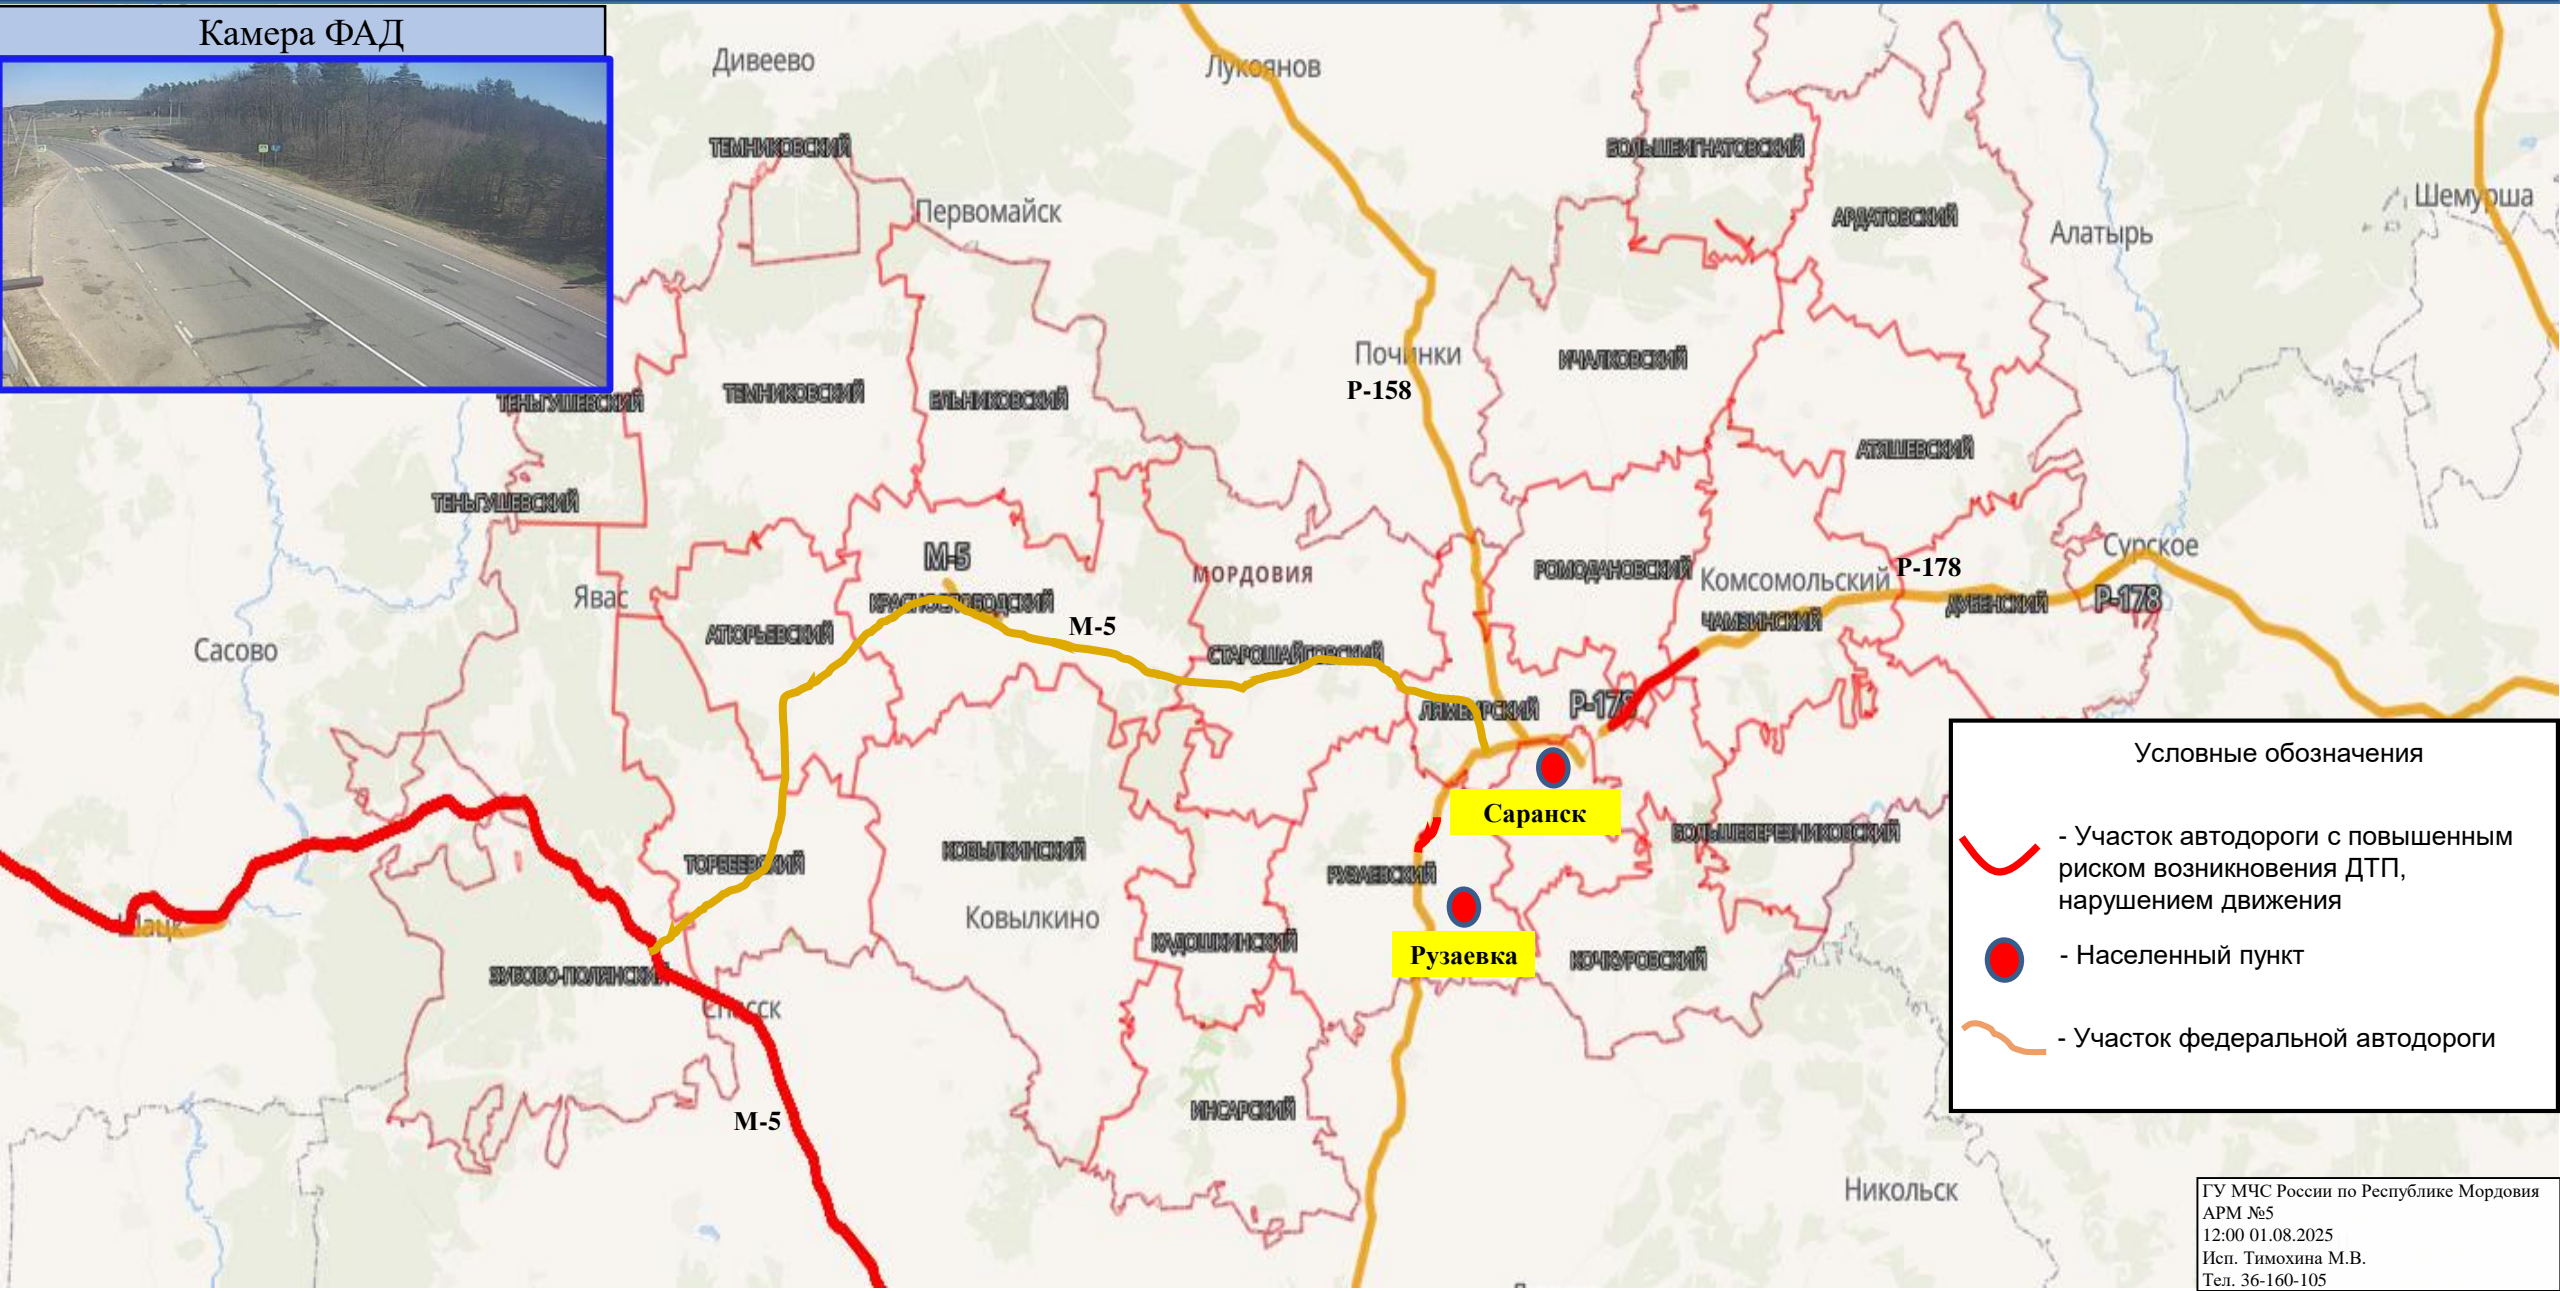

# ИНФОРМАЦИОННЫЕ МАТЕРИАЛЫ ПО ОСАДКАМ НА ТЕРРИТОРИИ Г.О. САРАНСК РЕСПУБЛИКИ МОРДОВИЯ (РИСК НАРУШЕНИЯ ЭЛЕКТРОСНАБЖЕНИЯ НА 02.08.2025)

# ИНФОРМАЦИОННЫЕ МАТЕРИАЛЫ ПО ОСАДКАМ НА ТЕРРИТОРИИ РУЗАЕВСКОГО РАЙОНА РЕСПУБЛИКИ МОРДОВИЯ (РИСК НАРУШЕНИЯ ЭЛЕКТРОСНАБЖЕНИЯ НА 02.08.2025)

ИНФОРМАЦИОННЫЕ МАТЕРИАЛЫ ПО РИСКУ НАРУШЕНИЯ ТРАНСПОРТНОГО СООБЩЕНИЯ,  
СВЯЗАННЫХ С НЕБЛАГОПРИЯТНЫМИ МЕТЕОЯВЛЕНИЯМИ  
НА ФЕДЕРАЛЬНОЙ (РЕГИОНАЛЬНОЙ) АВТОМОБИЛЬНОЙ ДОРОГЕ В РЕСПУБЛИКЕ МОРДОВИЯ НА 02.08.2025)

Камера ФАД

Условные обозначения

-  - Участок автодороги с повышенным риском возникновения ДТП, нарушением движения
-  - Населенный пункт
-  - Участок федеральной автодороги