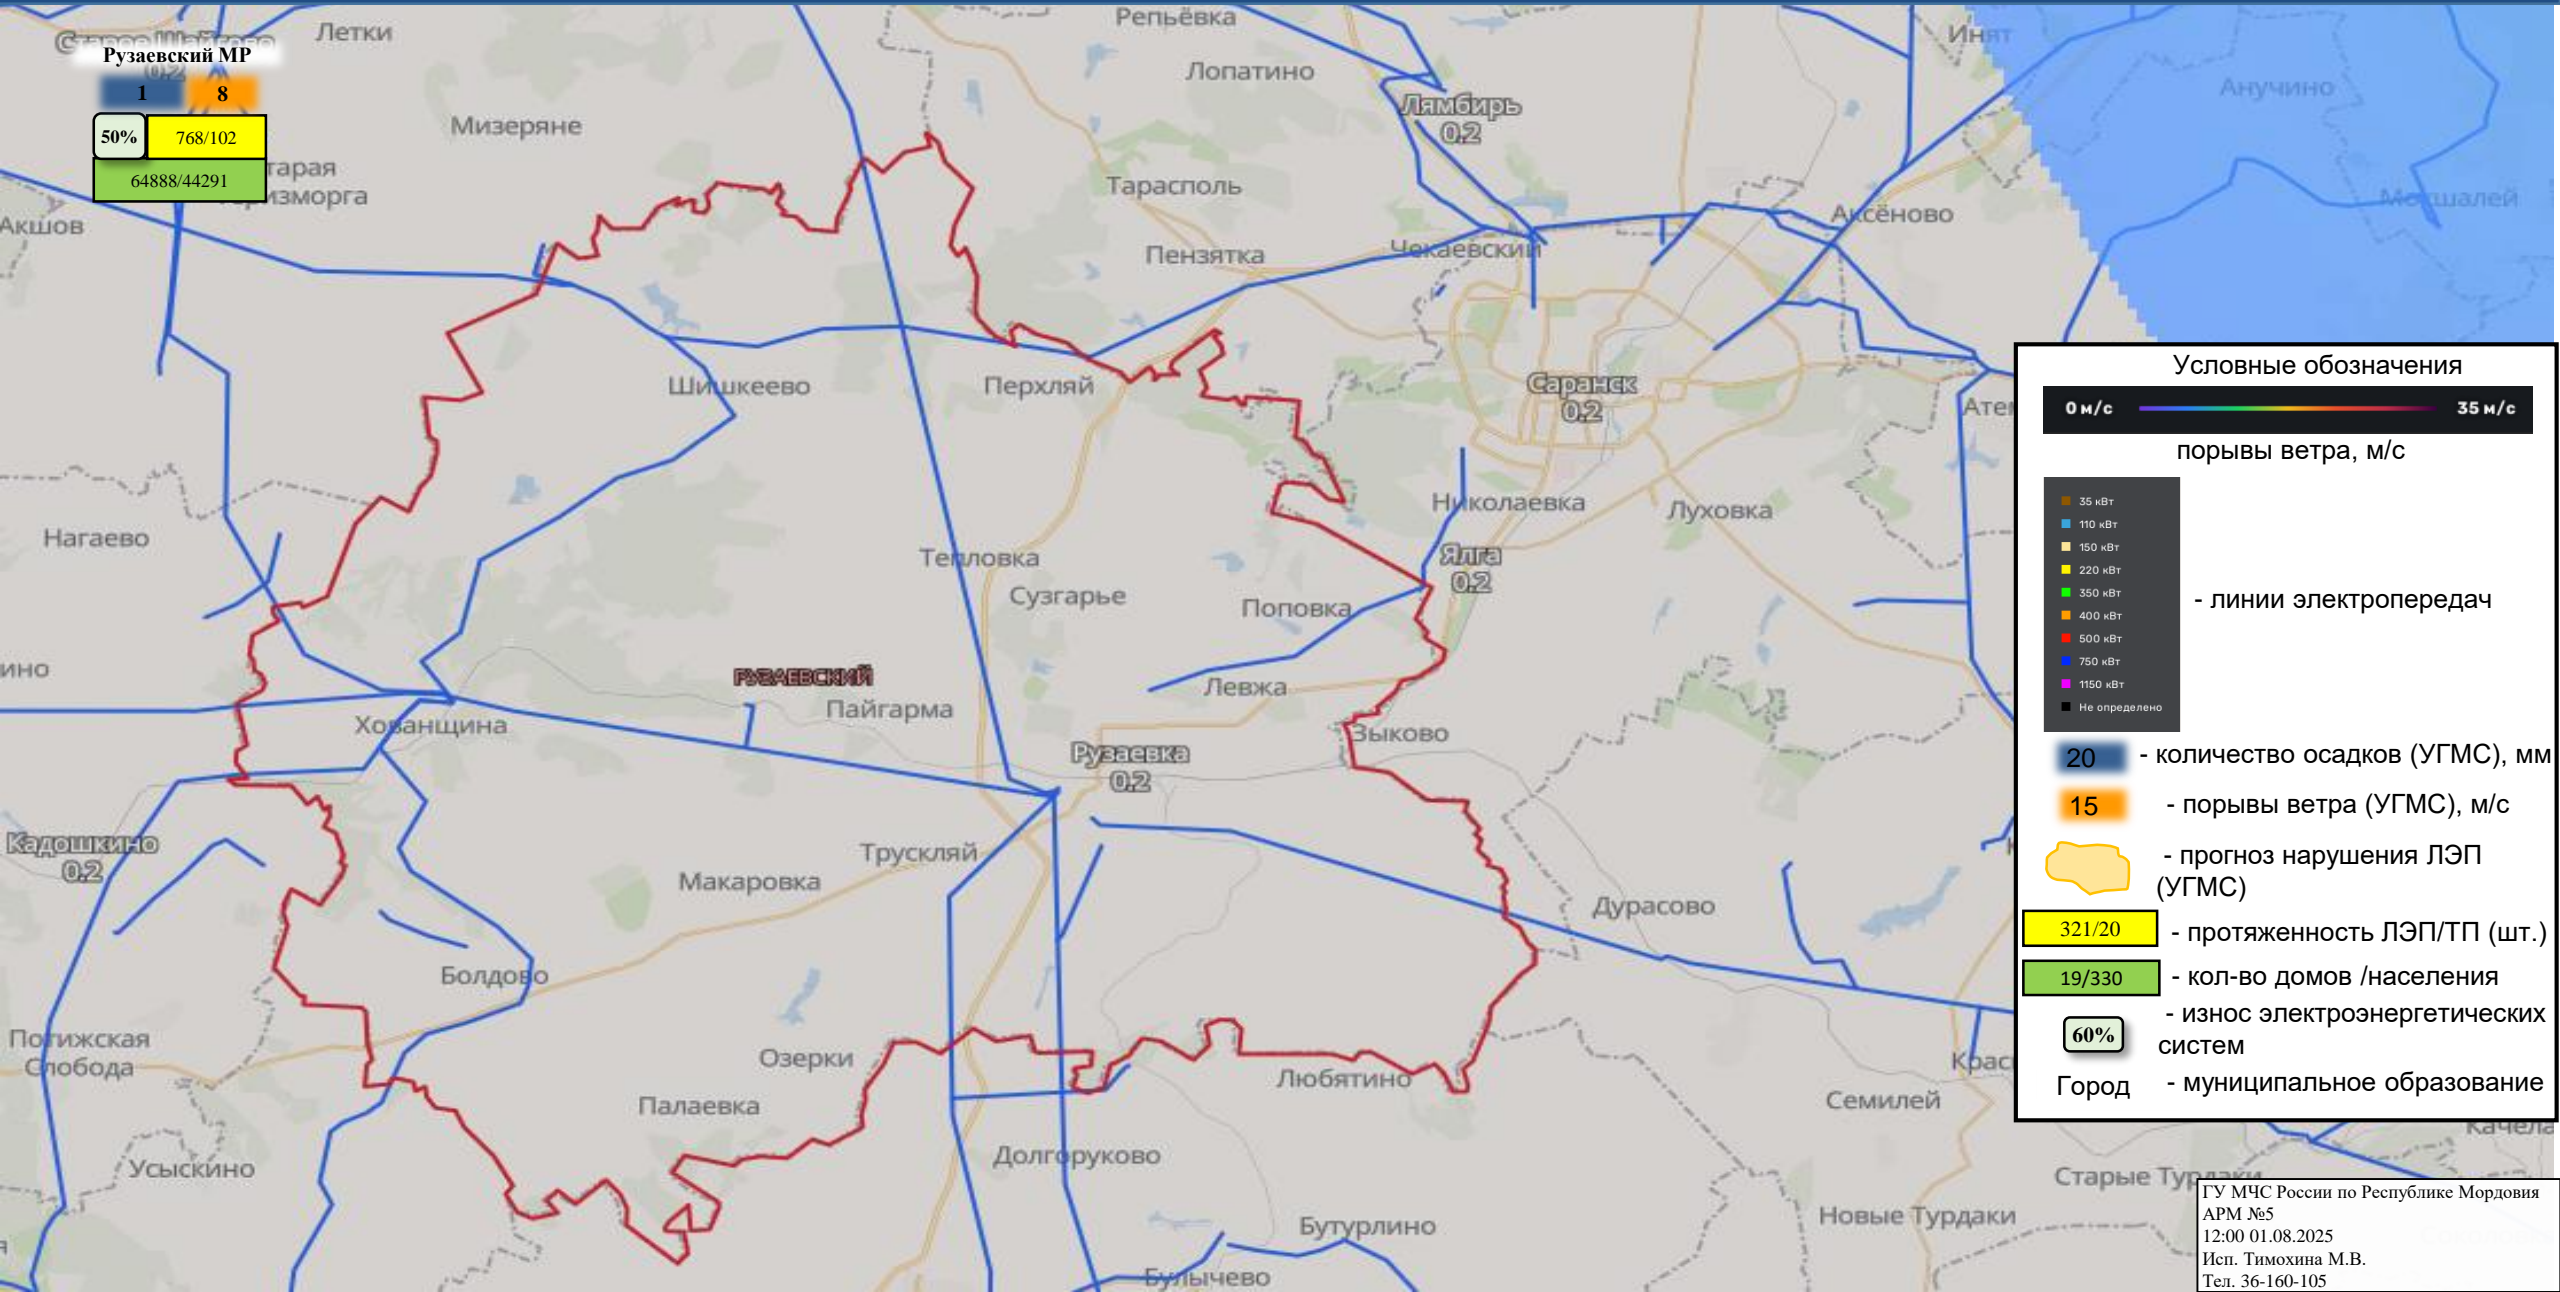

# ИНФОРМАЦИОННЫЕ МАТЕРИАЛЫ ПО ОСАДКАМ НА ТЕРРИТОРИИ РЕСПУБЛИКИ МОРДОВИЯ (РИСК НАРУШЕНИЯ ЭЛЕКТРОСНАБЖЕНИЯ НА 02.08.2025)

# ИНФОРМАЦИОННЫЕ МАТЕРИАЛЫ ПО ОСАДКАМ НА ТЕРРИТОРИИ Г.О. САРАНСК РЕСПУБЛИКИ МОРДОВИЯ (РИСК НАРУШЕНИЯ ЭЛЕКТРОСНАБЖЕНИЯ НА 02.08.2025)

# ИНФОРМАЦИОННЫЕ МАТЕРИАЛЫ ПО ОСАДКАМ НА ТЕРРИТОРИИ РУЗАЕВСКОГО РАЙОНА РЕСПУБЛИКИ МОРДОВИЯ (РИСК НАРУШЕНИЯ ЭЛЕКТРОСНАБЖЕНИЯ НА 02.08.2025)

ИНФОРМАЦИОННЫЕ МАТЕРИАЛЫ ПО РИСКУ НАРУШЕНИЯ ТРАНСПОРТНОГО СООБЩЕНИЯ,  
СВЯЗАННЫХ С НЕБЛАГОПРИЯТНЫМИ МЕТЕОЯВЛЕНИЯМИ  
НА ФЕДЕРАЛЬНОЙ (РЕГИОНАЛЬНОЙ) АВТОМОБИЛЬНОЙ ДОРОГЕ В РЕСПУБЛИКЕ МОРДОВИЯ НА 02.08.2025)

Камера ФАД

Условные обозначения

-  - Участок автодороги с повышенным риском возникновения ДТП, нарушением движения
-  - Населенный пункт
-  - Участок федеральной автодороги