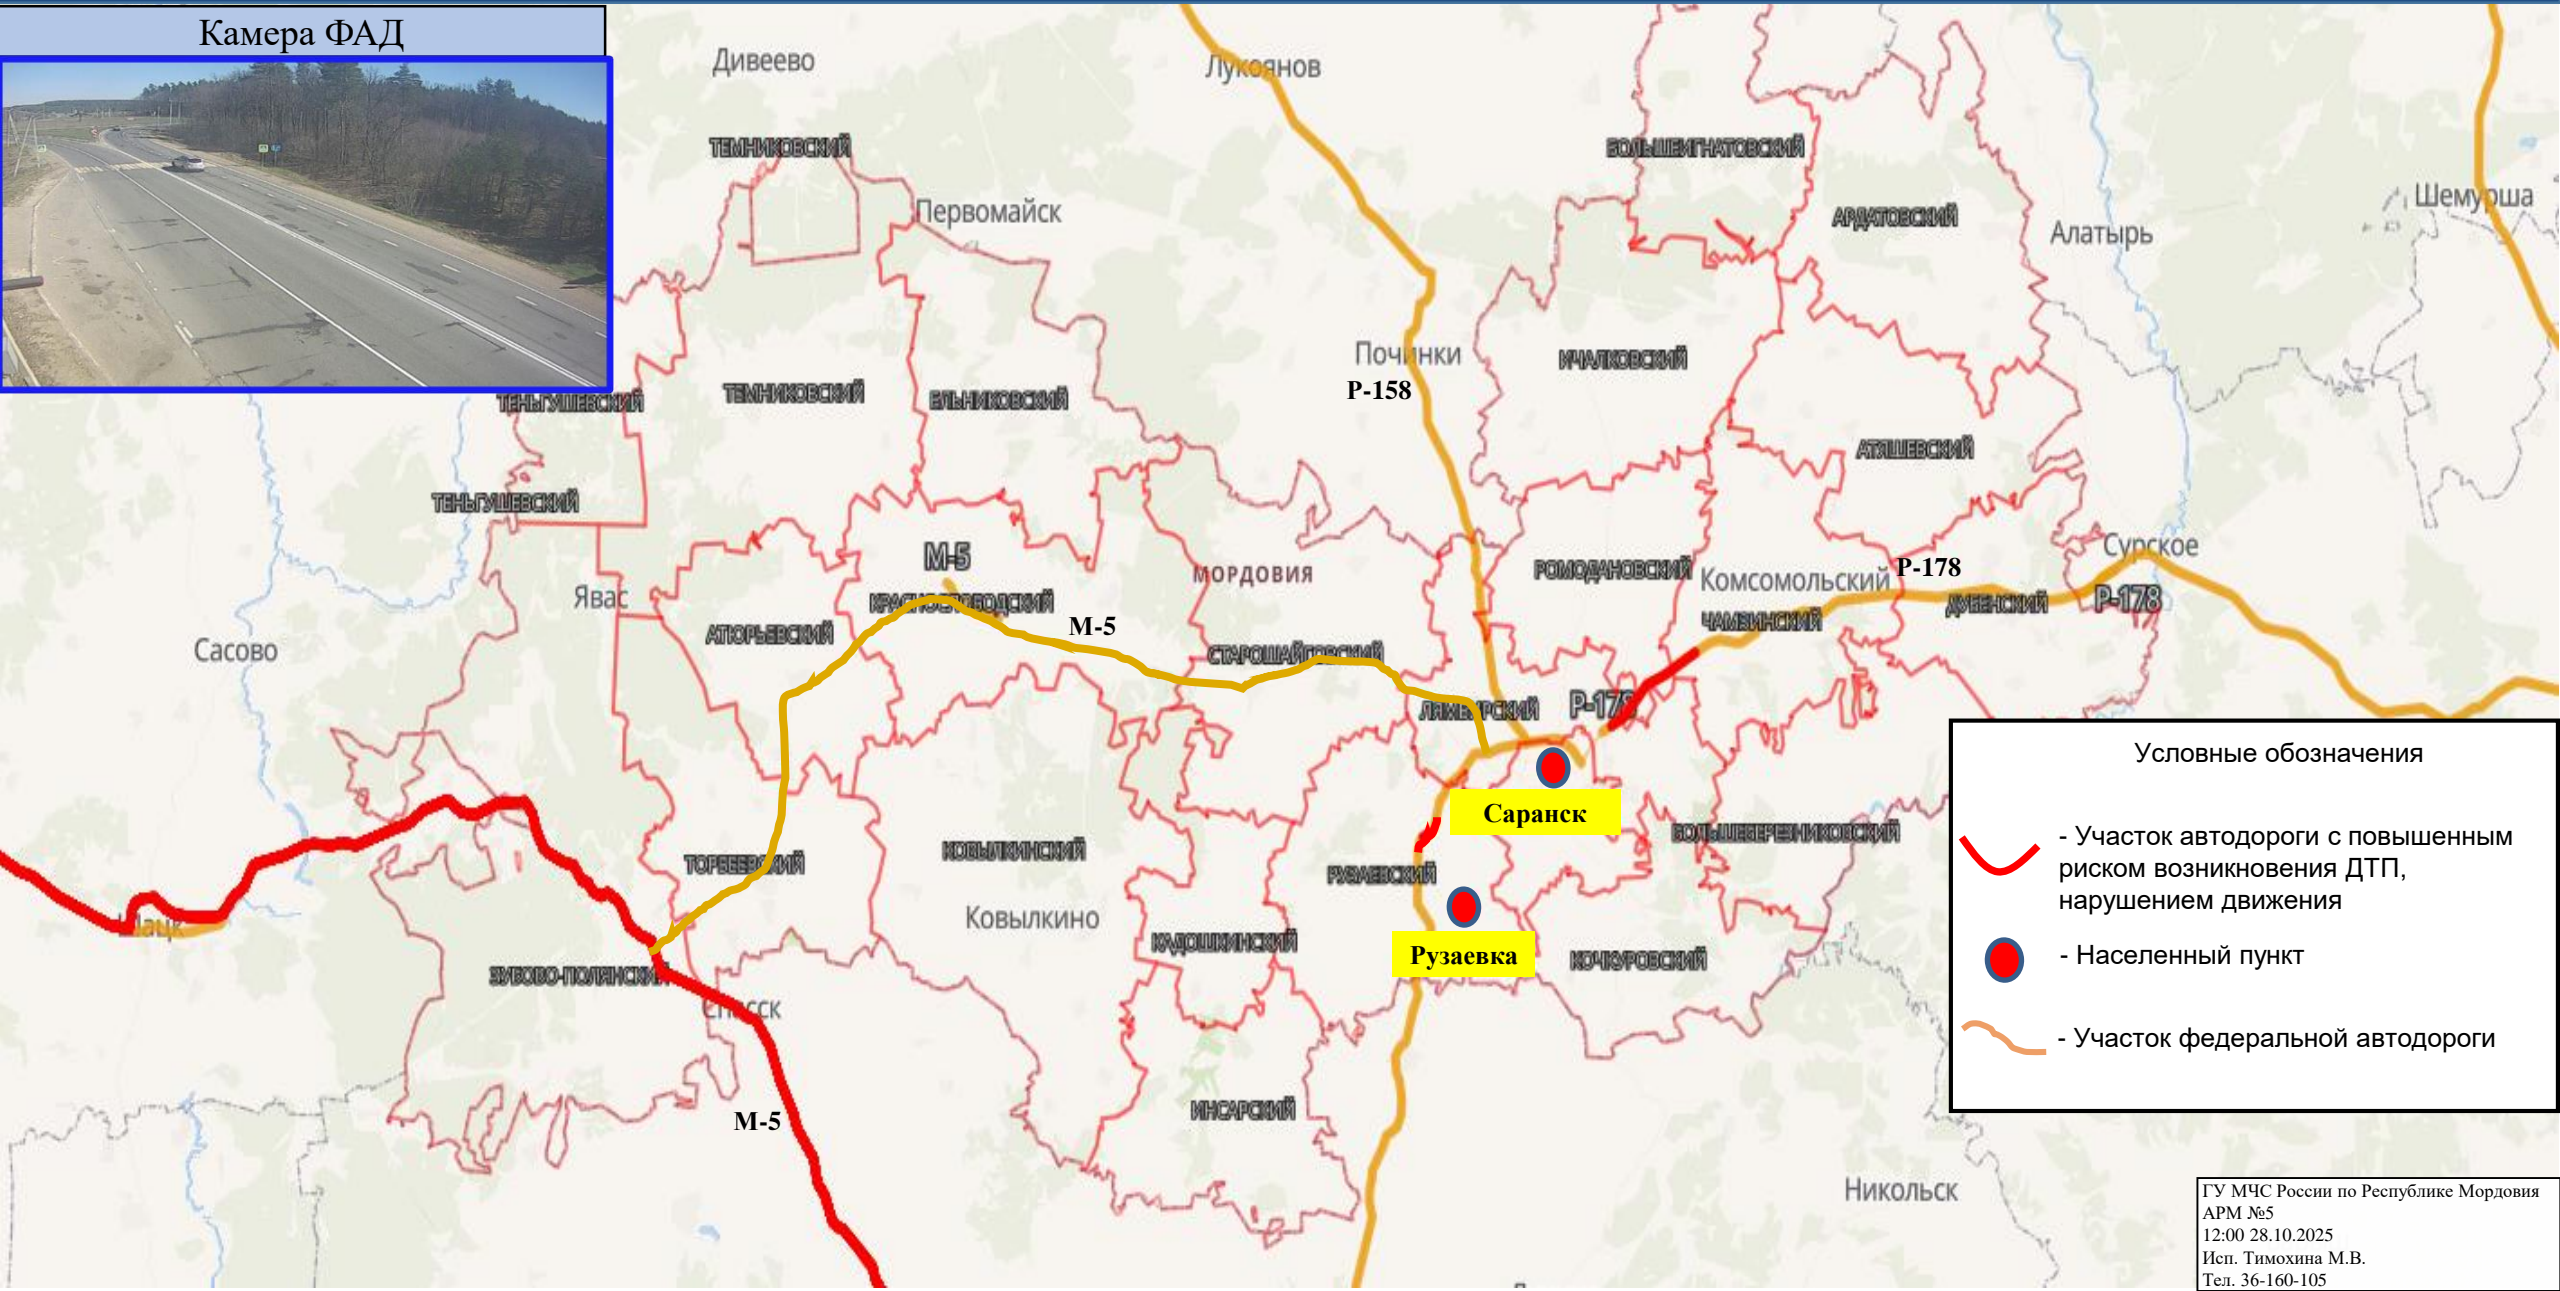

ИНФОРМАЦИОННЫЕ МАТЕРИАЛЫ ПО РИСКУ НАРУШЕНИЯ ТРАНСПОРТНОГО СООБЩЕНИЯ,
СВЯЗАННЫХ С НЕБЛАГОПРИЯТНЫМИ МЕТЕОЯВЛЕНИЯМИ
НА ФЕДЕРАЛЬНОЙ (РЕГИОНАЛЬНОЙ) АВТОМОБИЛЬНОЙ ДОРОГЕ В РЕСПУБЛИКЕ МОРДОВИЯ НА 28.10.2025)

Камера ФАД

Условные обозначения

- Участок автодороги с повышенным риском возникновения ДТП, нарушением движения
- Населенный пункт
- Участок федеральной автодороги