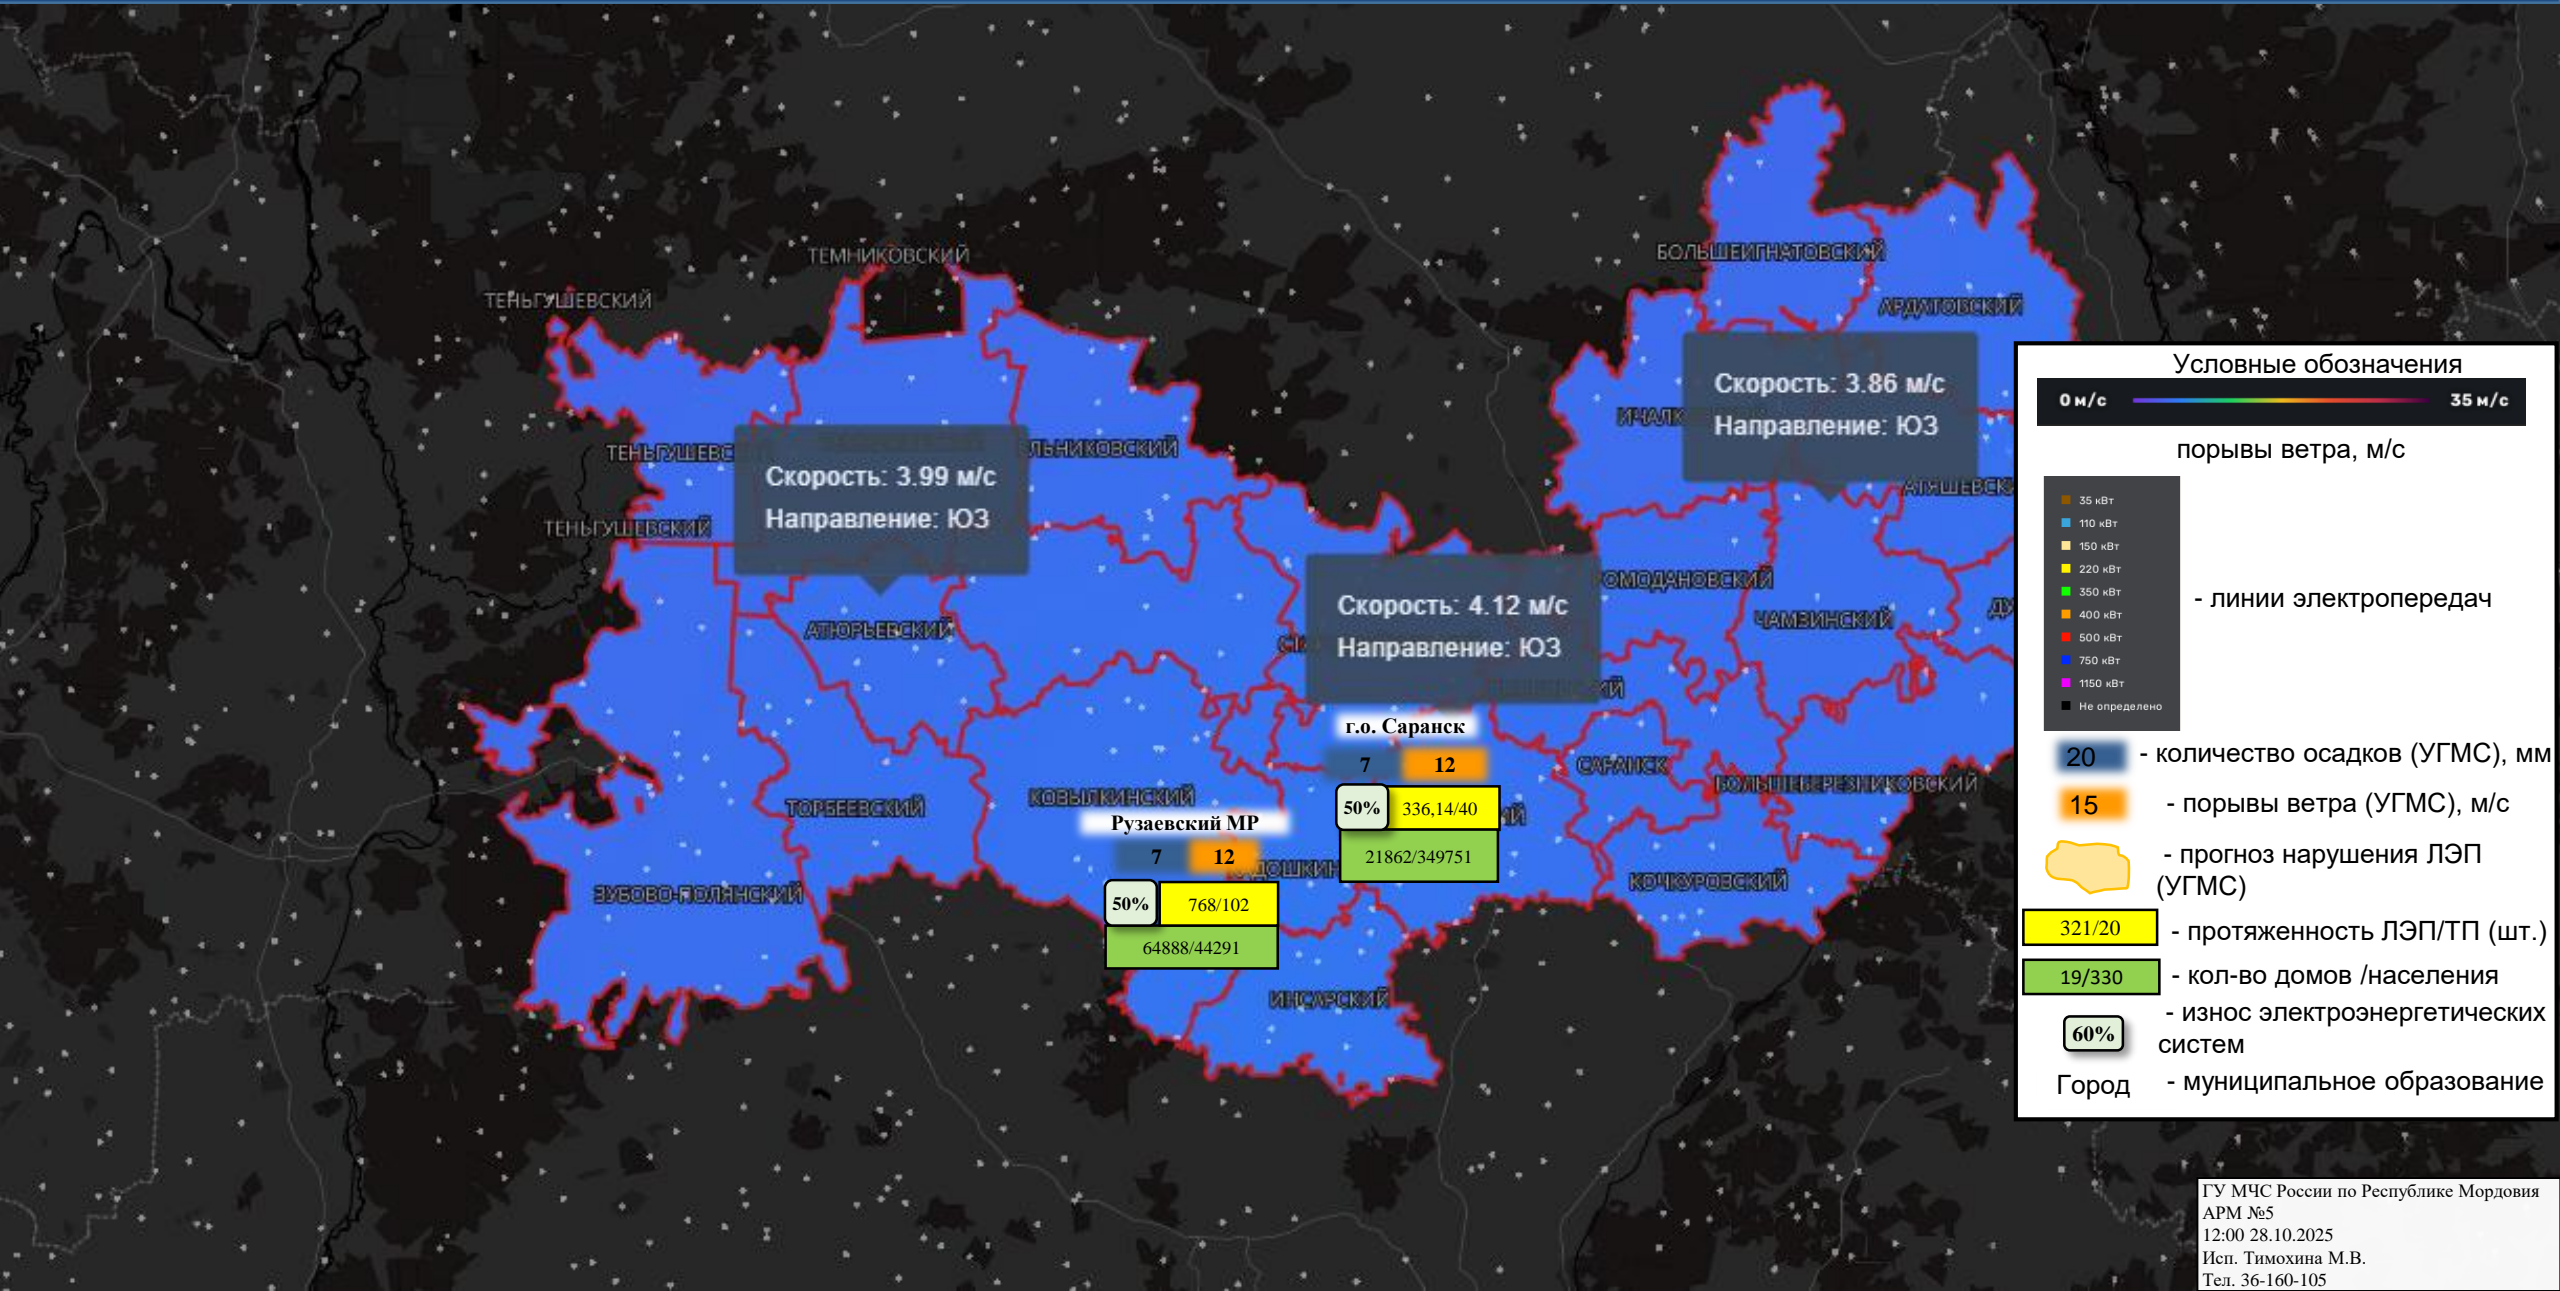

# ИНФОРМАЦИОННЫЕ МАТЕРИАЛЫ ПО ПОРЫВАМ ВЕТРА НА ТЕРРИТОРИИ РЕСПУБЛИКИ МОРДОВИЯ (РИСК НАРУШЕНИЯ ЭЛЕКТРОСНАБЖЕНИЯ НА 28.10.2025)

Скорость: 3.99 м/с  
Направление: ЮЗ

Скорость: 3.86 м/с  
Направление: ЮЗ

Скорость: 4.12 м/с  
Направление: ЮЗ

г.о. Саранск

7 12

Рузаевский МР

7 12

50% 768/102

64888/44291

50% 336,14/40

21862/349751